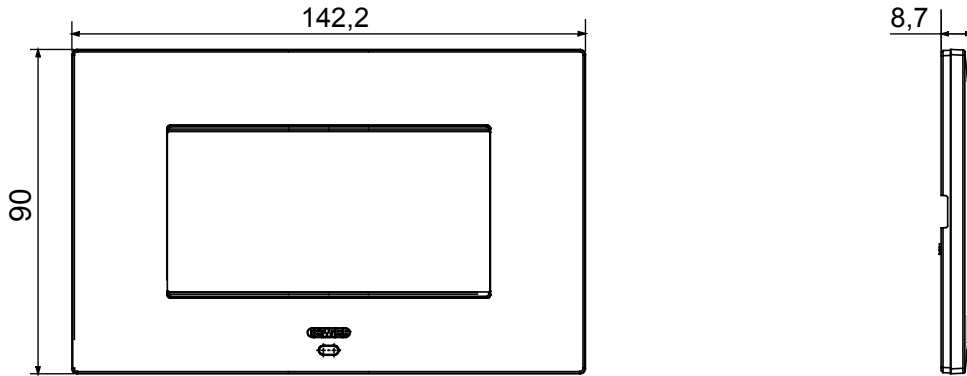

EGO SMART plakalar, ChoruSmart sisteminin bağlı cihazlarıyla entegre olarak, tamamen estetik bir işlevin ötesine geçerek, kullanıcı ile etkileşim unsuru haline gelir. Plakalar diğer bağlı cihazlarla iletişim kurar ve RGB çevre LED şeritleri ve bir grafik ekran aracılığıyla kullanıcıyı çalışma durumları ve evi kontrol eden akıllı işlevler tarafından algılanan alarmlar hakkında bilgilendirir.

Renk	Doğal saten bej	Tanım	4 m
Kaide kodları için	GW16804N	Besleme ünitesi	İçinde kurulu uygun bağlı cihazlardan biri veya özel güç kaynağı ünitesi GWA1700 aracılığıyla
Standart	2014/35/EU, 2014/30/EU, 2011/65/EU + 2015/863, EN 62368-1, EN 55032, EN 55035, EN IEC 63000	Kullanım sıcaklığı	-5 ÷ +45 °C
Bağıl nem (yoğuşmasız)	Maks %93	IP derecesi	IP20
Fonksiyonlar	Ekranda mesajlar ve RGB LED şeritlerle bildirimler ile sistem bilgisi/durumu.	Malzeme	Boyalı teknopolimer
Bitiş	Opak kaplama	Akkor Tel Deneyi	650 °C
Bilyeli termo sıcaklık	70 °C	Aile	EGO AKILLI
Kullanıcı arayüzü	Plaka, bir nokta vuruşlu ekran ve RGB LED şeritler ile donatılmıştır		

DIMENSIONAL

TECHNICAL SYMBOLOGY

IP

IP20

GWT

650 °C

70 °C

STANDARDS/APPROVALS