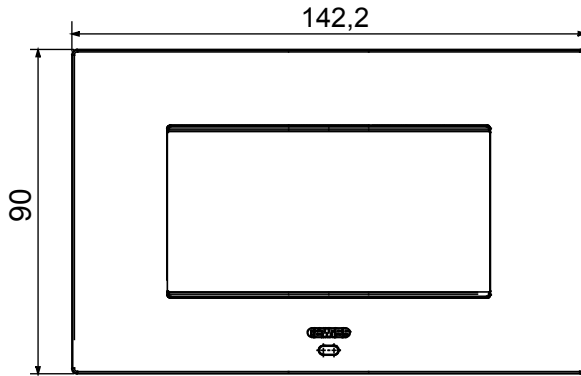

EGO SMART plakalar, ChoruSmart sisteminin bağlı cihazlarıyla entegre olarak, tamamen estetik bir işlevin ötesine geçerek, kullanıcı ile etkileşim unsuru haline gelir. Plakalar diğer bağlı cihazlarla iletişim kurar ve RGB çevre LED şeritleri ve bir grafik ekran aracılığıyla kullanıcıyı çalışma durumları ve evi kontrol eden akıllı işlevler tarafından algılanan alarmlar hakkında bilgilendirir.

Renk	Saten siyah	Tanım	4 m
Kaide kodları için	GW16804N	Besleme ünitesi	İçinde kurulu uygun bağlı cihazlardan biri veya özel güç kaynağı ünitesi GWA1700 aracılığıyla
Standart	2014/35/EU, 2014/30/EU, 2011/65/EU + 2015/863, EN 62368-1, EN 55032, EN 55035, EN IEC 63000	Kullanım sıcaklığı	-5 ÷ +45 °C
Bağıl nem (yoğuşmasız)	Maks %93	IP derecesi	IP20
Fonksiyonlar	Ekranda mesajlar ve RGB LED şeritlerle bildirimler ile sistem bilgisi/durumu.	Malzeme	Boyalı teknopolimer
Bitiş	Opak kaplama	Akkor Tel Deneyi	650 °C
Bilyeli termo sıcaklık	70 °C	Aile	EGO AKILLI
Kullanıcı arayüzü	Plaka, bir nokta vuruşlu ekran ve RGB LED şeritler ile donatılmıştır		

### DIMENSIONAL

### TECHNICAL SYMBOLOGY

IP

IP20

GWT

650 °C

70 °C