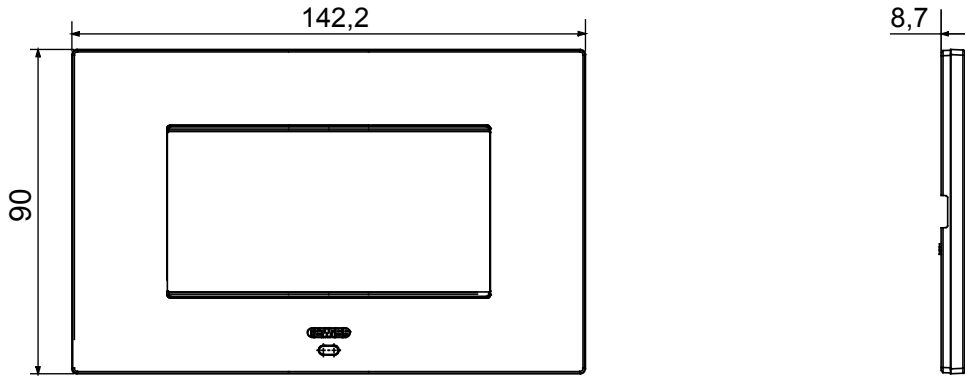

EGO SMART plakalar, ChoruSmart sisteminin bağlı cihazlarıyla entegre olarak, tamamen estetik bir işlevin ötesine geçerek, kullanıcı ile etkileşim unsuru haline gelir. Plakalar diğer bağlı cihazlarla iletişim kurar ve RGB çevre LED şeritleri ve bir grafik ekran aracılığıyla kullanıcıyı çalışma durumları ve evi kontrol eden akıllı işlevler tarafından algılanan alarmlar hakkında bilgilendirir.

Renk	Bakır	Tanım	4 m
Kaide kodları için	GW16804N	Besleme ünitesi	İçinde kurulu uygun bağlı cihazlardan biri veya özel güç kaynağı ünitesi GWA1700 aracılığıyla
Standart	2014/35/EU, 2014/30/EU, 2011/65/EU + 2015/863, EN 62368-1, EN 55032, EN 55035, EN IEC 63000	Kullanım sıcaklığı	-5 ÷ +45 °C
Bağıl nem (yoğuşmasız)	Maks %93	IP derecesi	IP20
Fonksiyonlar	Ekranda mesajlar ve RGB LED şeritlerle bildirimler ile sistem bilgisi/durumu.	Malzeme	Boyalı teknopolimer
Bitiş	Opak kaplama	Akkor Tel Deneyi	650 °C
Bilyeli termo sıcaklık	70 °C	Aile	EGO AKILLI
Kullanıcı arayüzü	Plaka, bir nokta vuruşlu ekran ve RGB LED şeritler ile donatılmıştır		

DIMENSIONAL

TECHNICAL SYMBOLOGY

IP

IP20

GWT

650 °C

70 °C

STANDARDS/APPROVALS