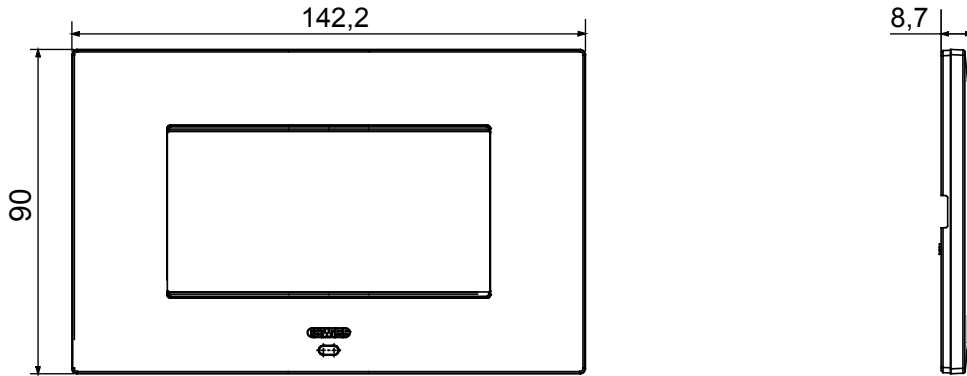

EGO SMART plakalar, ChoruSmart sisteminin bağlı cihazlarıyla entegre olarak, tamamen estetik bir işlevin ötesine geçerek, kullanıcı ile etkileşim unsuru haline gelir. Plakalar diğer bağlı cihazlarla iletişim kurar ve RGB çevre LED şeritleri ve bir grafik ekran aracılığıyla kullanıcıyı çalışma durumları ve evi kontrol eden akıllı işlevler tarafından algılanan alarmlar hakkında bilgilendirir.

Renk	kahverengi gölge	Tanım	4 m
Kaide kodları için	GW16804N	Besleme ünitesi	İçinde kurulu uygun bağlı cihazlardan biri veya özel güç kaynağı ünitesi GWA1700 aracılığıyla
Standart	2014/35/EU, 2014/30/EU, 2011/65/EU + 2015/863, EN 62368-1, EN 55032, EN 55035, EN IEC 63000	Kullanım sıcaklığı	-5 ÷ +45 °C
Bağıl nem (yoğuşmasız)	Maks %93	IP derecesi	IP20
Fonksiyonlar	Ekranda mesajlar ve RGB LED şeritlerle bildirimler ile sistem bilgisi/durumu.	Malzeme	Boyalı teknopolimer
Bitiş	Opak kaplama	Akkor Tel Deneyi	650 °C
Bilyeli termo sıcaklık	70 °C	Aile	EGO AKILLI
Kullanıcı arayüzü	Plaka, bir nokta vuruşlu ekran ve RGB LED şeritler ile donatılmıştır		

DIMENSIONAL

TECHNICAL SYMBOLOGY

IP

IP20

GWT

650 °C

70 °C

STANDARDS/APPROVALS