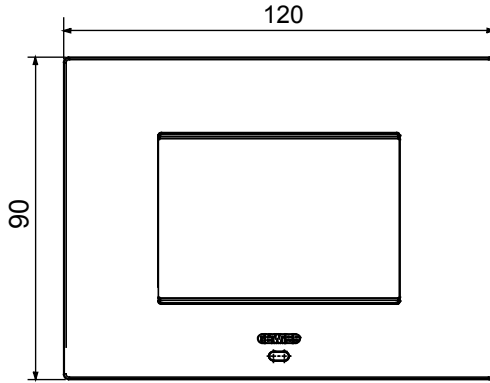

EGO SMART plakalar, ChoruSmart sisteminin bağlı cihazlarıyla entegre olarak, tamamen estetik bir işlevin ötesine geçerek, kullanıcı ile etkileşim unsuru haline gelir. Plakalar diğer bağlı cihazlarla iletişim kurar ve RGB çevre LED şeritleri ve bir grafik ekran aracılığıyla kullanıcıyı çalışma durumları ve evi kontrol eden akıllı işlevler tarafından algılanan alarmlar hakkında bilgilendirir.

Renk	Altın	Tanım	3 m
Kaide kodları için	GW16803N	Besleme ünitesi	İçinde kurulu uygun bağlı cihazlardan biri veya özel güç kaynağı ünitesi GWA1700 aracılığıyla
Standart	2014/35/EU, 2014/30/EU, 2011/65/EU + 2015/863, EN 62368-1, EN 55032, EN 55035, EN IEC 63000	Kullanım sıcaklığı	-5 ÷ +45 °C
Bağıl nem (yoğuşmasız)	Maks %93	IP derecesi	IP20
Fonksiyonlar	Ekranda mesajlar ve RGB LED şeritlerle bildirimler ile sistem bilgisi/durumu.	Malzeme	Boyalı teknopolimer
Bitiş	Opak kaplama	Akkor Tel Deneyi	650 °C
Bilyeli termo sıcaklık	70 °C	Aile	EGO AKILLI
Kullanıcı arayüzü	Plaka, bir nokta vuruşlu ekran ve RGB LED şeritler ile donatılmıştır		

DIMENSIONAL

TECHNICAL SYMBOLOGY

IP

IP20

GWT

650 °C

70 °C

STANDARDS/APPROVALS