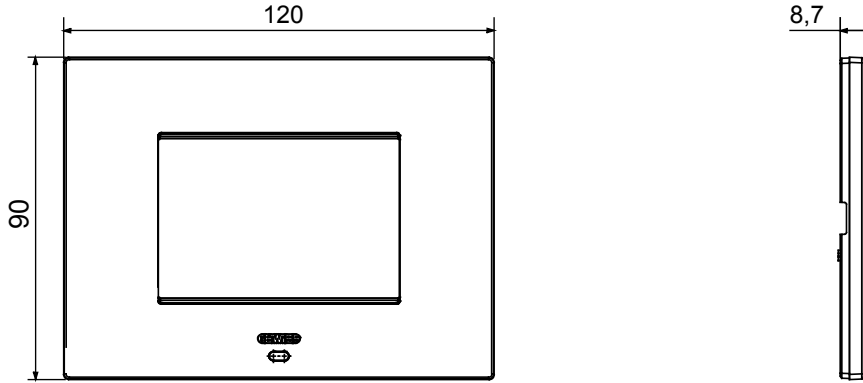

EGO SMART plakalar, ChoruSmart sisteminin bağlı cihazlarıyla entegre olarak, tamamen estetik bir işlevin ötesine geçerek, kullanıcı ile etkileşim unsuru haline gelir. Plakalar diğer bağlı cihazlarla iletişim kurar ve RGB çevre LED şeritleri ve bir grafik ekran aracılığıyla kullanıcıyı çalışma durumları ve evi kontrol eden akıllı işlevler tarafından algılanan alarmlar hakkında bilgilendirir.

Renk	manyetik gri	Tanım	3 m
Kaide kodları için	GW16803N	Besleme ünitesi	İçinde kurulu uygun bağlı cihazlardan biri veya özel güç kaynağı ünitesi GWA1700 aracılığıyla
Standart	2014/35/EU, 2014/30/EU, 2011/65/EU + 2015/863, EN 62368-1, EN 55032, EN 55035, EN IEC 63000	Kullanım sıcaklığı	-5 ÷ +45 °C
Bağıl nem (yoğuşmasız)	Maks %93	IP derecesi	IP20
Fonksiyonlar	Ekranda mesajlar ve RGB LED şeritlerle bildirimler ile sistem bilgisi/durumu.	Malzeme	Boyalı teknopolimer
Bitiş	Opak kaplama	Akkor Tel Deneyi	650 °C
Bilyeli termo sıcaklık	70 °C	Aile	EGO AKILLI
Kullanıcı arayüzü	Plaka, bir nokta vuruşlu ekran ve RGB LED şeritler ile donatılmıştır		

### DIMENSIONAL

### TECHNICAL SYMBOLOGY

IP

IP20

GWT

650 °C

70 °C