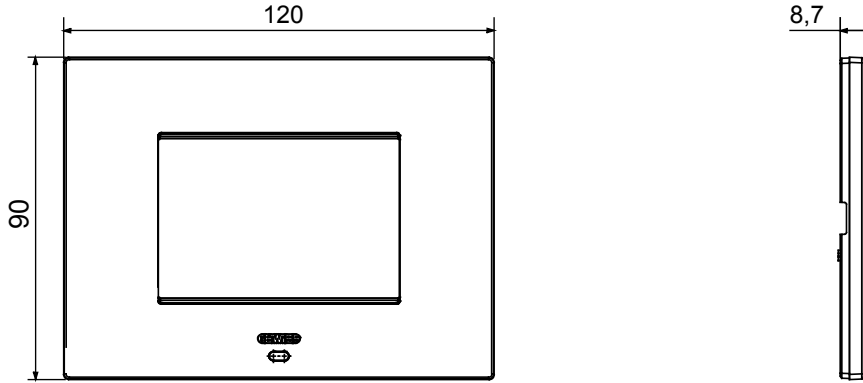

EGO SMART plakalar, ChoruSmart sisteminin bağlı cihazlarıyla entegre olarak, tamamen estetik bir işlevin ötesine geçerek, kullanıcı ile etkileşim unsuru haline gelir. Plakalar diğer bağlı cihazlarla iletişim kurar ve RGB çevre LED şeritleri ve bir grafik ekran aracılığıyla kullanıcıyı çalışma durumları ve evi kontrol eden akıllı işlevler tarafından algılanan alarmlar hakkında bilgilendirir.

Renk	yumuşak bakır	Tanım	3 m
Kaide kodları için	GW16803N	Besleme ünitesi	İçinde kurulu uygun bağlı cihazlardan biri veya özel güç kaynağı ünitesi GWA1700 aracılığıyla
Standart	2014/35/EU, 2014/30/EU, 2011/65/EU + 2015/863, EN 62368-1, EN 55032, EN 55035, EN IEC 63000	Kullanım sıcaklığı	-5 ÷ +45 °C
Bağıl nem (yoğuşmasız)	Maks %93	IP derecesi	IP20
Fonksiyonlar	Ekranda mesajlar ve RGB LED şeritlerle bildirimler ile sistem bilgisi/durumu.	Malzeme	Boyalı teknopolimer
Bitiş	Opak kaplama	Akkor Tel Deneyi	650 °C
Bilyeli termo sıcaklık	70 °C	Aile	EGO AKILLI
Kullanıcı arayüzü	Plaka, bir nokta vuruşlu ekran ve RGB LED şeritler ile donatılmıştır		

DIMENSIONAL

TECHNICAL SYMBOLOGY

IP

IP20

GWT

650 °C

70 °C

STANDARDS/APPROVALS