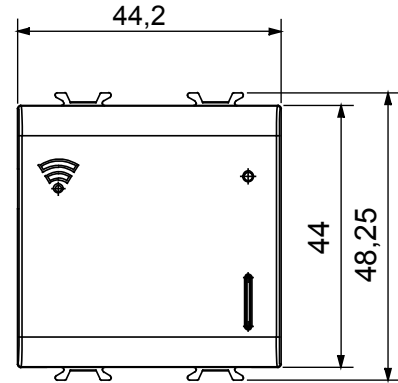

Renk	Saten Beyaz	Tanım	çoklu protokol ağ geçidi
Besleme ünitesi	100 ÷ 240 V ac - 50/60 Hz	Modül sayısı	2
Radyo bağlantıları	Wi-Fi (IEEE 802.11 b/g/n), Zigbee (IEEE 802.15.4)	Yapılandırma	Bulut aracılığıyla APP aracılığıyla
Standart	2014/35/EU, 2014/30/EU, 2014/53/EU, 2011/65/EU, EN 62368-1, EN 303 446-1, EN 301 489-1, EN 301 489-17, EN 55032, EN 55035, EN 300 328, EN 62479	Kullanım sıcaklığı	-5 ÷ +45 °C
Bağıl nem (yoğuşmasız)	Maks %93	Güç çıkışı	10 dBm
Dağıtılabılır maks. güç (W)	0.7	Kablolama terminalleri	Vidalı
Terminal sıkıştırma kapasitesi esnek kablolar (mm ²)	Maks. 1,5	Terminal sıkıştırma kapasitesi sert kablolar (mm ²)	Maks. 1,5
IP derecesi	IP20		

DIMENSIONAL

TECHNICAL SYMBOLOGY

IP

IP20

STANDARDS/APPROVALS