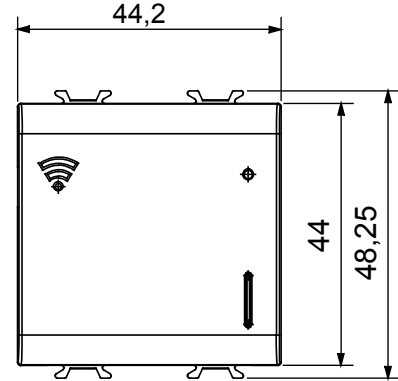

Renk	Saten Beyaz	Tanım	çoklu protokol ağ geçidi
Besleme ünitesi	100 ÷ 240 V ac - 50/60 Hz	Modül sayısı	2
Radyo bağlantıları	Wi-Fi (IEEE 802.11 b/g/n), Zigbee (IEEE 802.15.4)	Yapılandırma	Bulut aracılığıyla APP aracılığıyla
Standart	2014/35/EU, 2014/30/EU, 2014/53/EU, 2011/65/EU, EN 62368-1, EN 303 446-1, EN 301 489-1, EN 301 489-17, EN 55032, EN 55035, EN 300 328, EN 62479	Kullanım sıcaklığı	-5 ÷ +45 °C
Bağıl nem (yoğuşmasız)	Maks %93	Güç çıkışı	10 dBm
Dağıtılabilir maks. güç (W)	0.7	Kablolama terminalleri	Vidalı
Terminal sıkıştırma kapasitesi esnek kablolar (mm <sup>2</sup> )	Maks. 1,5	Terminal sıkıştırma kapasitesi sert kablolar (mm <sup>2</sup> )	Maks. 1,5
IP derecesi	IP20		

### DIMENSIONAL