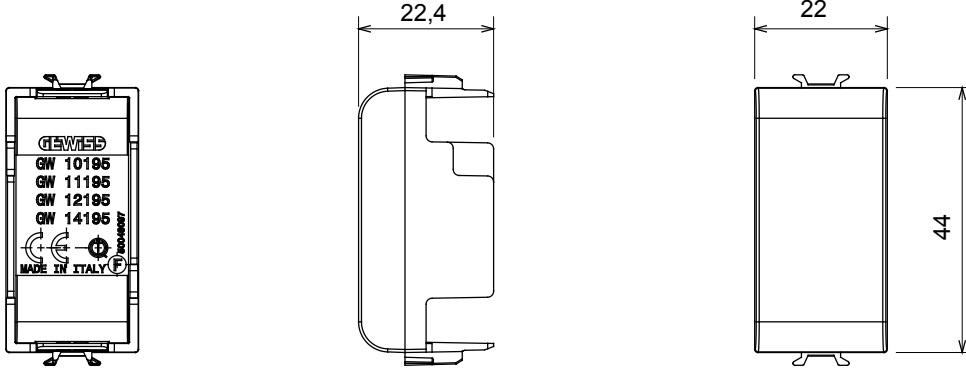

Accessory for ChoruSmart connected devices: allows you to install the retractable devices in the supports.

Kategori	Boşluk kapağı	Sembol	Radyo frekansı
Renk	Saten Beyaz	Tanım	1 m
Standart	EN 60669-1	Bilyeli termo sıcaklık	125 °C
Akkor Tel Deneyi:	850 °C	uygun için	İletişim arayüzleri, Zigbee aktüatörleri
Sayı modüller	1	Malzeme	Teknopolimer
Elektrokod	0100		

DIMENSIONAL

TECHNICAL SYMBOLOGY

STANDARDS/APPROVALS