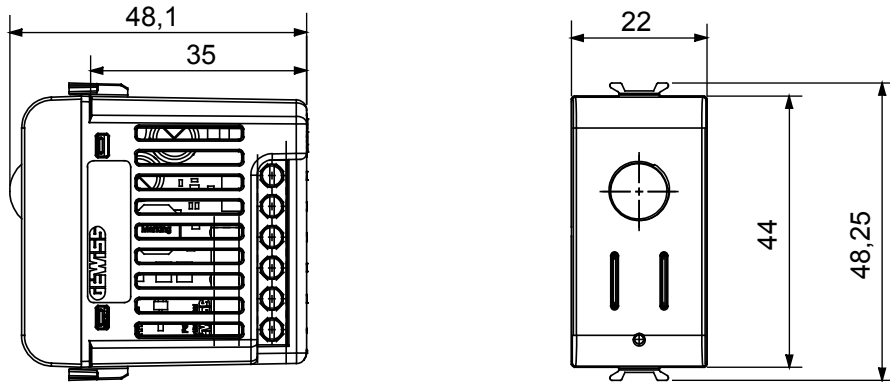

Renk	parlak titanyum	Çıkış kontakları	1 Yok 2 A (AC1) 240 Vac
Besleme ünitesi	100 ÷ 240 V ac - 50/60 Hz	Modül sayısı	1
Çıkış kanalı kanallar	1	Radyo bağlantıları	Zigbee (IEEE 802.15.4)
Standart	2014/53/EU, 2011/65/EU + 2015/863, EN 60669-2-1, EN 60669-1, EN 301 489-1, EN 301 489-17, EN 300 328, EN IEC 63000	Kullanım sıcaklığı	-5 ÷ +45 °C
Bağıl nem (yoğuşmasız)	Maks %93	Güç çıkışı	10 dBm
Kablolama terminalleri	Vidalı	Terminal sıkıştırma kapasitesi esnek kablolar (mm <sup>2</sup> )	Maks. 1,5
Terminal sıkıştırma kapasitesi sert kablolar (mm <sup>2</sup> )	Maks. 1,5	Kategori	Hareket detektörü
Giriş kanalı sayısı	2 (yerel komut çoğaltma veya ek Zigbee komutları göndermek için)	Giriş voltajı	Şebeke besleme gerilimi
IP derecesi	IP20	240 V ac Incandescent-halogen lamps	500W
240 V ac LED lamps	100 W	Loads piloted from electronic transf. 240 V ac	250VA
Teknoloji	Kızıl ötesi	Işık Sensörü	1-600 lüks
Yatay yatak açısı	±48°	Dikey yatak açısı	±10°

### DIMENSIONAL