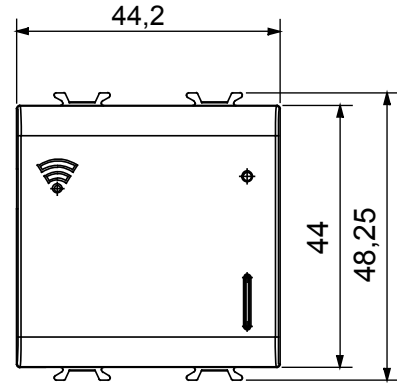

Renk	parlak titanyum	Tanım	çoklu protokol ağ geçidi
Besleme ünitesi	100 ÷ 240 V ac - 50/60 Hz	Modül sayısı	2
Radyo bağlantıları	Wi-Fi (IEEE 802.11 b/g/n), Zigbee (IEEE 802.15.4)	Yapılandırma	Bulut aracılığıyla APP aracılığıyla
Standart	2014/35/EU, 2014/30/EU, 2014/53/EU, 2011/65/EU, EN 62368-1, EN 303 446-1, EN 301 489-1, EN 301 489-17, EN 55032, EN 55035, EN 300 328, EN 62479	Kullanım sıcaklığı	-5 ÷ +45 °C
Bağıl nem (yoğuşmasız)	Maks %93	Güç çıkışı	10 dBm
Dağıtılabilir maks. güç (W)	0.7	Kablolama terminalleri	Vidalı
Terminal sıkıştırma kapasitesi esnek kablolar (mm²)	Maks. 1,5	Terminal sıkıştırma kapasitesi sert kablolar (mm²)	Maks. 1,5
IP derecesi	IP20		

### DIMENSIONAL