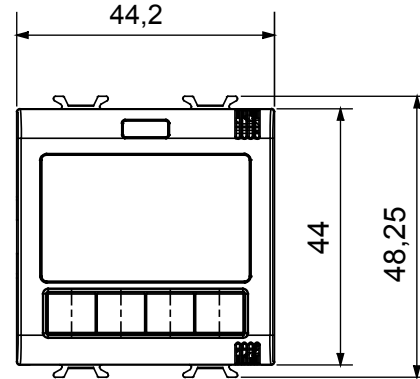

ChoruSmart sistemindeki kablosuz bağlantılı cihazlar, hem yeni binalar hem de tadilatlar için uygun olan Akıllı Ev ve küçük hizmet sektörü işletmeleri için eksiksiz bir çözüm yelpazesi sağlar. Verilerin şifrelendiği ve ağdaki her bir düğümün tüm cihazlar (mesh ağı) arasında bağlantıyı garanti ettiği güvenli ve güvenilir bir teknoloji olan ZigBee teknolojisini kullanırlar. Cihazların gerçekleştirdiği işlevler, akıllı telefon ve tabletlerdeki uygulama aracılığıyla ve sesli komutlarla kontrol edilebilir.

Renk	parlak titanyum	Çıkış kontakları	1 NA / NC 5A (AC1) 240 V ac
Besleme ünitesi	100 ÷ 240 V ac - 50/60 Hz	Modül sayısı	2
Radyo bağlantıları	Zigbee (IEEE 802.15.4)	Standart	2014/53/EU, 2011/65/EU + 2015/863, EN 60730-1, EN 60730-2-7, EN 60730-2-9, EN 301 489-1, EN 301 489-17, EN 300 328 , EN IEC 63000
Kullanım sıcaklığı	-5 ÷ +45 °C	Bağıl nem (yoğuşmasız)	Maks %93
Güç çıkışı	10 dBm	Kablolama terminalleri	Vidalı
Terminal sıkıştırma kapasitesi esnek kablolar (mm²)	Maks. 1,5	Terminal sıkıştırma kapasitesi sert kablolar (mm²)	Maks. 1,5
Kategori	Termostat	IP derecesi	IP20
Ölçülmüş boyutlar	Sıcaklık, nem	Fonksiyonlar	Isıtma ve soğutma kontrolü; 2 yollu sistemler için algoritmalar: iki noktalı (Açık/Kapalı) ve orantılı integral (PWM).
Ekran tipi	LCD		

DIMENSIONAL

TECHNICAL SYMBOLOGY

IP

IP20

STANDARDS/APPROVALS