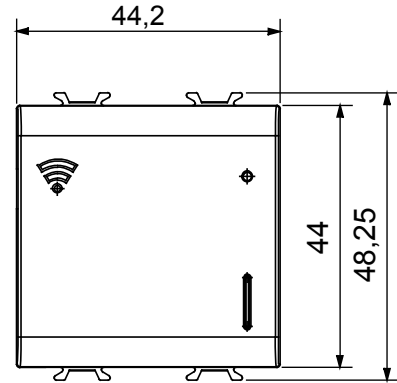

Renk	Doğal saten bej	Tanım	çoklu protokol ağ geçidi
Besleme ünitesi	100 ÷ 240 V ac - 50/60 Hz	Modül sayısı	2
Radyo bağlantıları	Wi-Fi (IEEE 802.11 b/g/n), Zigbee (IEEE 802.15.4)	Yapılandırma	Bulut aracılığıyla APP aracılığıyla
Standart	2014/35/EU, 2014/30/EU, 2014/53/EU, 2011/65/EU, EN 62368-1, EN 303 446-1, EN 301 489-1, EN 301 489-17, EN 55032, EN 55035, EN 300 328, EN 62479	Kullanım sıcaklığı	-5 ÷ +45 °C
Bağıl nem (yoğuşmasız)	Maks %93	Güç çıkışı	10 dBm
Dağıtılabılır maks. güç (W)	0.7	Kablolama terminalleri	Vidalı
Terminal sıkıştırma kapasitesi esnek kablolar (mm <sup>2</sup> )	Maks. 1,5	Terminal sıkıştırma kapasitesi sert kablolar (mm <sup>2</sup> )	Maks. 1,5
IP derecesi	IP20		

### DIMENSIONAL