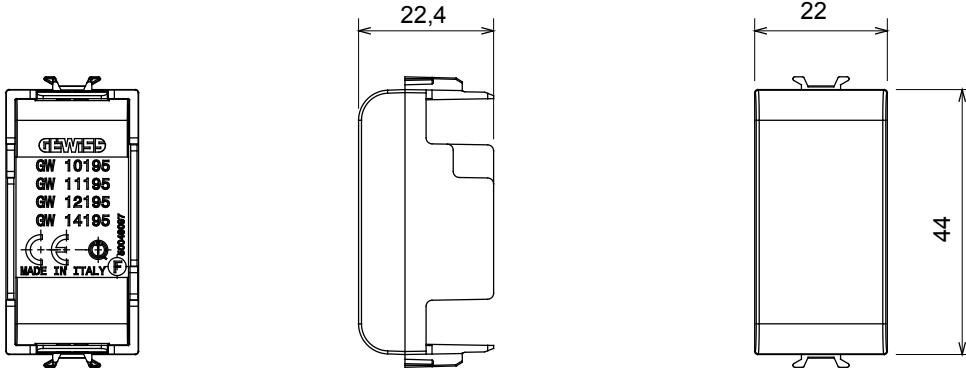

Accessory for ChoruSmart connected devices: allows you to install the retractable devices in the supports.

Tanım	1 m	Kategori	Boşluk kapağı
Renk	Doğal saten bej	Malzeme	Teknopolimer
Sembol	Radyo frekansı	uygun için	İletişim arayüzleri, Zigbee aktüatörleri
Bilyeli termo sıcaklık	125 °C	Akkor Tel Deneyi:	850 °C
Standart	EN 60669-1	Sayısı	1
Elektrokod	0100	modüller	

DIMENSIONAL

TECHNICAL SYMBOLOGY

STANDARDS/APPROVALS