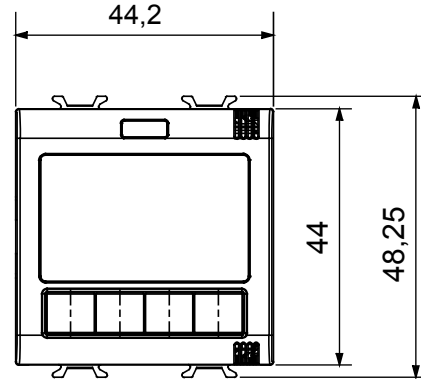

Renk	Doğal saten bej	Çıkış kontakları	1 NA / NC 5A (AC1) 240 V ac
Besleme ünitesi	100 ÷ 240 V ac - 50/60 Hz	Modül sayısı	2
Radyo bağlantıları	Zigbee (IEEE 802.15.4)	Standart	2014/53/EU, 2011/65/EU + 2015/863, EN 60730-1, EN 60730-2-7, EN 60730-2-9, EN 301 489-1, EN 301 489-17, EN 300 328 , EN IEC 63000
Kullanım sıcaklığı	-5 ÷ +45 °C	Bağıl nem (yoğuşmasız)	Maks %93
Güç çıkışı	10 dBm	Kablolama terminaleri	Vidalı
Terminal sıkıştırma kapasitesi esnek kablolar (mm ²)	Maks. 1,5	Terminal sıkıştırma kapasitesi sert kablolar (mm ²)	Maks. 1,5
Kategori	Termostat	IP derecesi	IP20
Ölçülmüş boyutlar	Sıcaklık, nem	Fonksiyonlar	Isıtma ve soğutma kontrolü; 2 yollu sistemler için algoritmalar: iki noktalı (Açık/Kapalı) ve orantılı integral (PWM).
Ekran tipi	LCD		

DIMENSIONAL

TECHNICAL SYMBOLOGY

IP

IP20

STANDARDS/APPROVALS

**UK
CA CE**