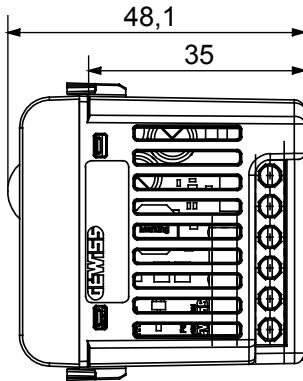

Renk	Saten siyah	Çıkış kontakları	1 Yok 2 A (AC1) 240 Vac
Besleme ünitesi	100 ÷ 240 V ac - 50/60 Hz	Modül sayısı	1
Çıkış kanalı kanallar	1	Radyo bağlantıları	Zigbee (IEEE 802.15.4)
Standart	2014/53/EU, 2011/65/EU + 2015/863, EN 60669-2-1, EN 60669-1, EN 301 489-1, EN 301 489-17, EN 300 328, EN IEC 63000	Kullanım sıcaklığı	-5 ÷ +45 °C
Bağıl nem (yoğuşmasız)	Maks %93	Güç çıkışı	10 dBm
Kablolama terminalleri	Vidalı	Terminal sıkıştırma kapasitesi esnek kablolar (mm²)	Maks. 1,5
Terminal sıkıştırma kapasitesi sert kablolar (mm²)	Maks. 1,5	Kategori	Hareket detektörü
Giriş kanalı sayısı	2 (yerel komut çoğaltma veya ek Zigbee komutları göndermek için)	Giriş voltajı	Şebeke besleme gerilimi
IP derecesi	IP20	240 V ac Incandescent-halogen lamps	500W
240 V ac LED lamps	100 W	Loads piloted from electronic transf. 240 V ac	250VA
Teknoloji	Kızıl ötesi	Işık Sensörü	1-600 lüks
Yatay yatak açısı	±48°	Dikey yatak açısı	±10°

DIMENSIONAL

TECHNICAL SYMBOLOGY

IP

IP20

STANDARDS/APPROVALS