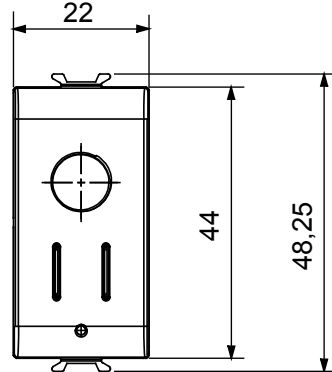

Renk	Saten siyah	Çıkış kontakları	1 Yok 2 A (AC1) 240 Vac
Besleme ünitesi	100 ÷ 240 V ac - 50/60 Hz	Modül sayısı	1
Çıkış kanalı kanallar	1	Radyo bağlantıları	Zigbee (IEEE 802.15.4)
Standart	2014/53/EU, 2011/65/EU + 2015/863, EN 60669-2-1, EN 60669-1, EN 301 489-1, EN 301 489-17, EN 300 328, EN IEC 63000	Kullanım sıcaklığı	-5 ÷ +45 °C
Bağıl nem (yoğuşmasız)	Maks %93	Güç çıkışı	10 dBm
Kablolama terminalleri	Vidalı	Terminal sıkıştırma kapasitesi esnek kablolar (mm²)	Maks. 1,5
Terminal sıkıştırma kapasitesi sert kablolar (mm²)	Maks. 1,5	Kategori	Hareket detektörü
Giriş kanalı sayısı	2 (yerel komut çoğaltma veya ek Zigbee komutları göndermek için)	Giriş voltajı	Şebeke besleme gerilimi
IP derecesi	IP20	240 V ac Incandescent-halogen lamps	500W
240 V ac LED lamps	100 W	Loads piloted from electronic transf. 240 V ac	250VA
Teknoloji	Kızıl ötesi	Işık Sensörü	1-600 lüks
Yatay yatak açısı	±48°	Dikey yatak açısı	±10°

DIMENSIONAL

TECHNICAL SYMBOLOGY

IP

IP20

STANDARDS/APPROVALS