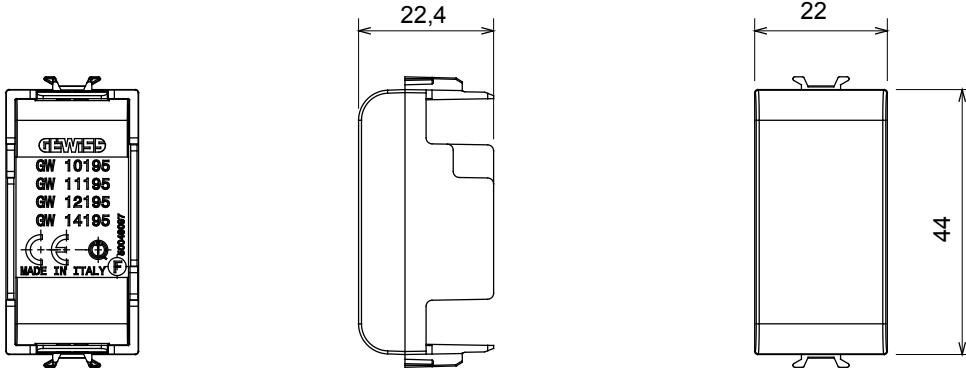

Accessory for ChoruSmart connected devices: allows you to install the retractable devices in the supports.

Tanım	1 m	Kategori	Boşluk kapağı
Renk	Saten siyah	Malzeme	Teknopolimer
Sembol	Radyo frekansı	uygun için	İletişim arayüzleri, Zigbee aktüatörleri
Bilyeli termo sıcaklık	125 °C	Akkor Tel Deneyi:	850 °C
Standart	EN 60669-1	Sayısı	1
		modüller	
Elektrokod	0100		

### DIMENSIONAL