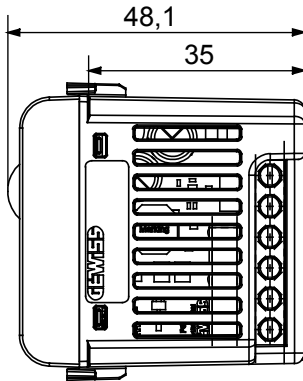

DIMENSIONAL

TECHNICAL SYMBOLOGY

IP

IP20

STANDARDS/APPROVALS