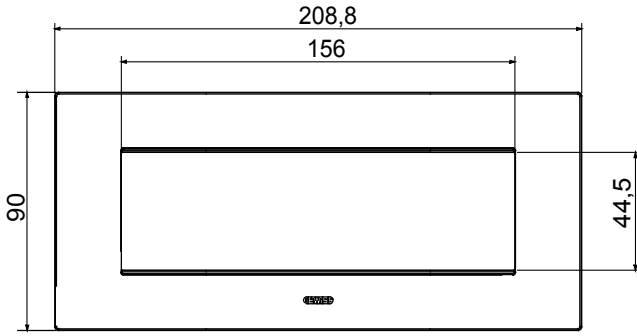

DIMENSIONAL

TECHNICAL SYMBOLOGY

STANDARDS/APPROVALS