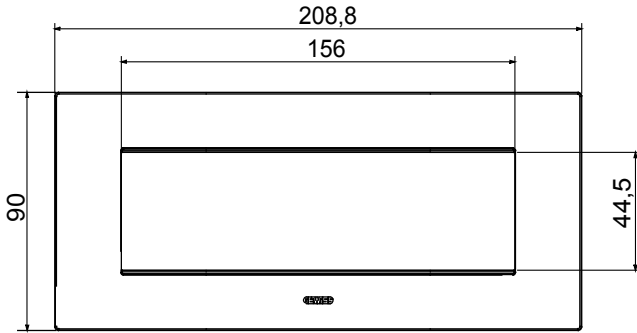

Chorus yerli serisi için plaka yelpazesi, çok çeşitli şekillerde, renklerde, malzemelerde ve kaplamalarda oluşturulmuştur. 12 modüle kadar kapasiteye sahip dikdörtgen kutular için altı farklı versiyon (ONE, GEO, LUX, ICE ve ICE Touch) ve yuvarlak/kare kutular için uygun üç farklı versiyon (ONE International, GEO International e LUX International) içerir. 2 ila 2+2+2+2 modül kapasiteli, yatay veya dikey konfigürasyonlarda tekli veya kombinasyon halinde. Tüm Chorus yerli serisi plakalar, ek adaptörlere ihtiyaç duymadan aynı destekleri kullanır. Ürün yelpazesinde ayrıca boş plakalar, IP55 su geçirmez plakalar ve profiller için plakalar bulunur.

Aile	BENLIK	Tanım	7 modül
Renk	Koyu kum	Malzeme	Teknopolimer
Bitiş	Opak kaplama	Kaide kodları için	GW16807N
Akkor Tel Deneyi	650 °C	Bilyeli termo sıcaklık	70 °C
Standart	EN 60669-1	Elektrokod	0110

DIMENSIONAL