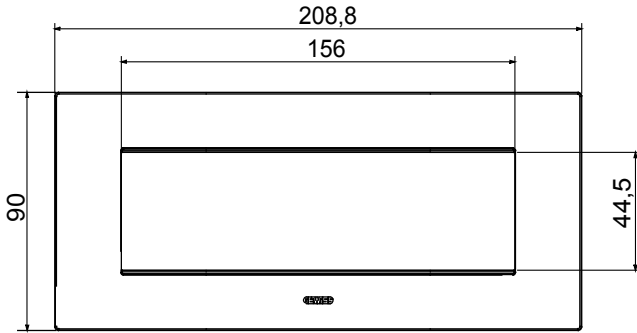

Chorus yerli serisi için plaka yelpazesi, çok çeşitli şekillerde, renklerde, malzemelerde ve kaplamalarda oluşturulmuştur. 12 modüle kadar kapasiteye sahip dikdörtgen kutular için altı farklı versiyon (ONE, GEO, LUX, ICE ve ICE Touch) ve yuvarlak/kare kutular için uygun üç farklı versiyon (ONE International, GEO International e LUX International) içerir. 2 ila 2+2+2+2 modül kapasiteli, yatay veya dikey konfigürasyonlarda tekli veya kombinasyon halinde. Tüm Chorus yerli serisi plakalar, ek adaptörlere ihtiyaç duymadan aynı destekleri kullanır. Ürün yelpazesinde ayrıca boş plakalar, IP55 su geçirmez plakalar ve profiller için plakalar bulunur.

Aile	BENLIK	Tanım	7 modül
Renk	Kil	Malzeme	Teknopolimer
Bitiş	Opak kaplama	Kaide kodları için	GW16807N
Akkor Tel Deneyi	650 °C	Bilyeli termo sıcaklık	70 °C
Standart	EN 60669-1	Elektrokod	0110

DIMENSIONAL