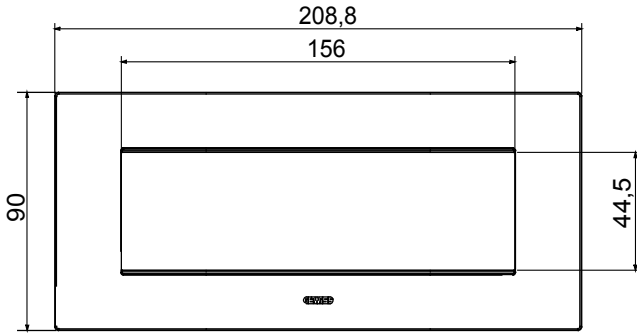

Chorus yerli serisi için plaka yelpazesi, çok çeşitli şekillerde, renklerde, malzemelerde ve kaplamalarda oluşturulmuştur. 12 modüle kadar kapasiteye sahip dikdörtgen kutular için altı farklı versiyon (ONE, GEO, LUX, ICE ve ICE Touch) ve yuvarlak/kare kutular için uygun üç farklı versiyon (ONE International, GEO International e LUX International) içerir. 2 ila 2+2+2+2 modül kapasiteli, yatay veya dikey konfigürasyonlarda tekli veya kombinasyon halinde. Tüm Chorus yerli serisi plakalar, ek adaptörlere ihtiyaç duymadan aynı destekleri kullanır. Ürün yelpazesinde ayrıca boş plakalar, IP55 su geçirmez plakalar ve profiller için plakalar bulunur.

Aile	BENLIK	Tanım	7 modül
Renk	açık bronz	Malzeme	Teknopolimer
Bitiş	Opak kaplama	Kaide kodları için	GW16807N
Akkor Tel Deneyi	650 °C	Bilyeli termo sıcaklık	70 °C
Standart	EN 60669-1	Elektrokod	0110

DIMENSIONAL

TECHNICAL SYMBOLOGY

STANDARDS/APPROVALS