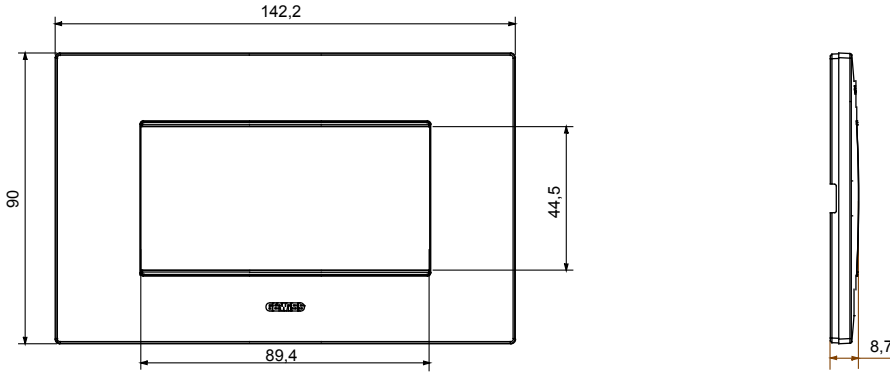

DIMENSIONAL

TECHNICAL SYMBOLOGY

STANDARDS/APPROVALS