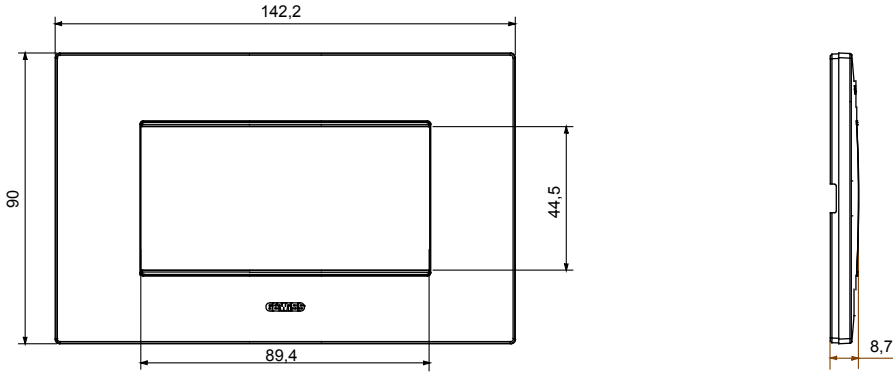

Chorus yerli serisi için plaka yelpazesi, çok çeşitli şekillerde, renklerde, malzemelerde ve kaplamalarda oluşturulmuştur. 12 modüle kadar kapasiteye sahip dikdörtgen kutular için altı farklı versiyon (ONE, GEO, LUX, ICE ve ICE Touch) ve yuvarlak/kare kutular için uygun üç farklı versiyon (ONE International, GEO International e LUX International) içerir. 2 ila 2+2+2+2 modül kapasiteli, yatay veya dikey konfigürasyonlarda tekli veya kombinasyon halinde. Tüm Chorus yerli serisi plakalar, ek adaptörlere ihtiyaç duymadan aynı destekleri kullanır. Ürün yelpazesinde ayrıca boş plakalar, IP55 su geçirmez plakalar ve profiller için plakalar bulunur.

Aile	BENLIK	Tanım	4 m
Renk	manyetik gri	Malzeme	Teknopolimer
Bitiş	Opak kaplama	Kaide kodları için	GW16804, GW16804N
Akkor Tel Deneyi	650 °C	Bilyeli termo sıcaklık	70 °C
Standart	EN 60669-1	Elektrokod	0110

### DIMENSIONAL