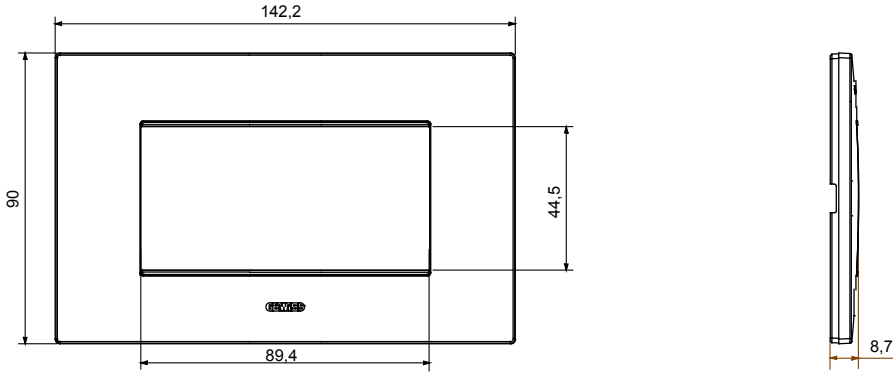

Chorus yerli serisi için plaka yelpazesi, çok çeşitli şekillerde, renklerde, malzemelerde ve kaplamalarda oluşturulmuştur. 12 modüle kadar kapasiteye sahip dikdörtgen kutular için altı farklı versiyon (ONE, GEO, LUX, ICE ve ICE Touch) ve yuvarlak/kare kutular için uygun üç farklı versiyon (ONE International, GEO International e LUX International) içerir. 2 ila 2+2+2+2 modül kapasiteli, yatay veya dikey konfigürasyonlarda tekli veya kombinasyon halinde. Tüm Chorus yerli serisi plakalar, ek adaptörlere ihtiyaç duymadan aynı destekleri kullanır. Ürün yelpazesinde ayrıca boş plakalar, IP55 su geçirmez plakalar ve profiller için plakalar bulunur.

Aile	BENLIK	Tanım	4 m
Renk	Koyu kum	Malzeme	Teknopolimer
Bitiş	Opak kaplama	Kaide kodları için	GW16804, GW16804N
Akkor Tel Deneyi	650 °C	Bilyeli termo sıcaklık	70 °C
Standart	EN 60669-1	Elektrokod	0110

DIMENSIONAL

TECHNICAL SYMBOLOGY

GWT

650 °C

70 °C

STANDARDS/APPROVALS