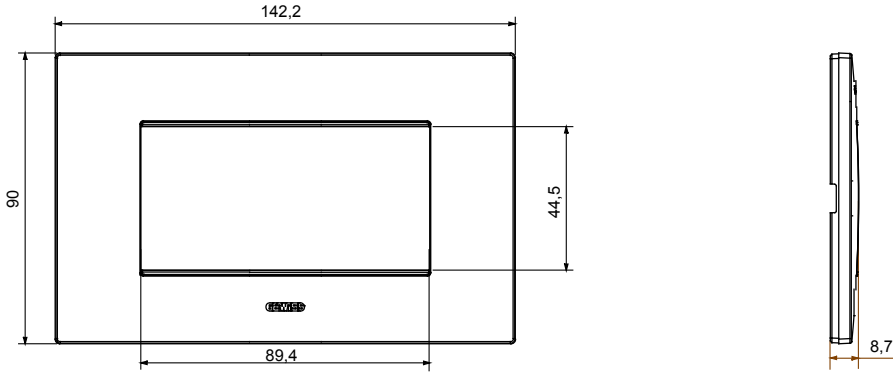

Chorus yerli serisi için plaka yelpazesi, çok çeşitli şekillerde, renklerde, malzemelerde ve kaplamalarda oluşturulmuştur. 12 modüle kadar kapasiteye sahip dikdörtgen kutular için altı farklı versiyon (ONE, GEO, LUX, ICE ve ICE Touch) ve yuvarlak/kare kutular için uygun üç farklı versiyon (ONE International, GEO International e LUX International) içerir. 2 ila 2+2+2+2 modül kapasiteli, yatay veya dikey konfigürasyonlarda tekli veya kombinasyon halinde. Tüm Chorus yerli serisi plakalar, ek adaptörlere ihtiyaç duymadan aynı destekleri kullanır. Ürün yelpazesinde ayrıca boş plakalar, IP55 su geçirmez plakalar ve profiller için plakalar bulunur.

Aile	BENLIK	Tanım	4 m
Renk	Kil	Malzeme	Teknopolimer
Bitiş	Opak kaplama	Kaide kodları için	GW16804, GW16804N
Akkor Tel Deneyi	650 °C	Bilyeli termo sıcaklık	70 °C
Standart	EN 60669-1	Elektrokod	0110

DIMENSIONAL