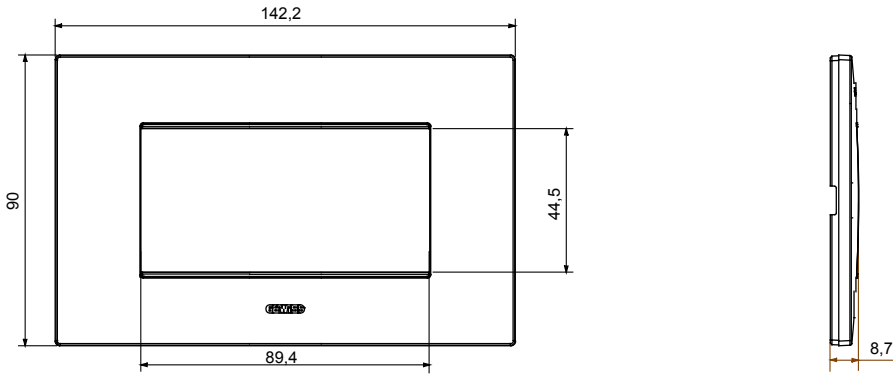

Chorus yerli serisi için plaka yelpazesi, çok çeşitli şekillerde, renklerde, malzemelerde ve kaplamalarda oluşturulmuştur. 12 modüle kadar kapasiteye sahip dikdörtgen kutular için altı farklı versiyon (ONE, GEO, LUX, ICE ve ICE Touch) ve yuvarlak/kare kutular için uygun üç farklı versiyon (ONE International, GEO International e LUX International) içerir. 2 ila 2+2+2+2 modül kapasiteli, yatay veya dikey konfigürasyonlarda tekli veya kombinasyon halinde. Tüm Chorus yerli serisi plakalar, ek adaptörlere ihtiyaç duymadan aynı destekleri kullanır. Ürün yelpazesinde ayrıca boş plakalar, IP55 su geçirmez plakalar ve profiller için plakalar bulunur.

Aile	BENLIK	Tanım	4 m
Renk	kahverengi gölge	Malzeme	Teknopolimer
Bitiş	Opak kaplama	Kaide kodları için	GW16804, GW16804N
Akkor Tel Deneyi	650 °C	Bilyeli termo sıcaklık	70 °C
Standart	EN 60669-1	Elektrokod	0110

### DIMENSIONAL

### TECHNICAL SYMBOLOGY

**GWT**

650 °C

70 °C