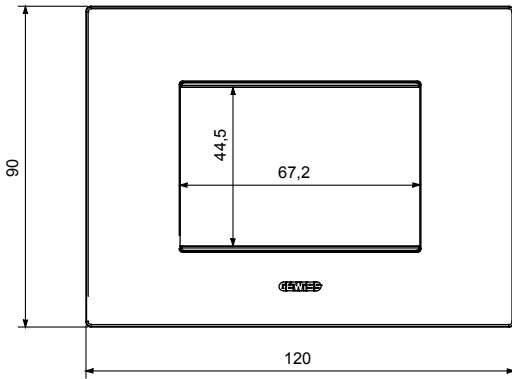

Chorus yerli serisi için plaka yelpazesi, çok çeşitli şekillerde, renklerde, malzemelerde ve kaplamalarda oluşturulmuştur. 12 modüle kadar kapasiteye sahip dikdörtgen kutular için altı farklı versiyon (ONE, GEO, LUX, ICE ve ICE Touch) ve yuvarlak/kare kutular için uygun üç farklı versiyon (ONE International, GEO International e LUX International) içerir. 2 ila 2+2+2+2 modül kapasiteli, yatay veya dikey konfigürasyonlarda tekli veya kombinasyon halinde. Tüm Chorus yerli serisi plakalar, ek adaptörlere ihtiyaç duymadan aynı destekleri kullanır. Ürün yelpazesinde ayrıca boş plakalar, IP55 su geçirmez plakalar ve profiller için plakalar bulunur.

Aile	BENLIK	Tanım	3 m
Renk	Altın	Malzeme	Teknopolimer
Bitiş	Opak kaplama	Kaide kodları için	GW16803, GW16803N
Akkor Tel Deneyi	650 °C	Bilyeli termo sıcaklık	70 °C
Standart	EN 60669-1	Elektrokod	0110

DIMENSIONAL