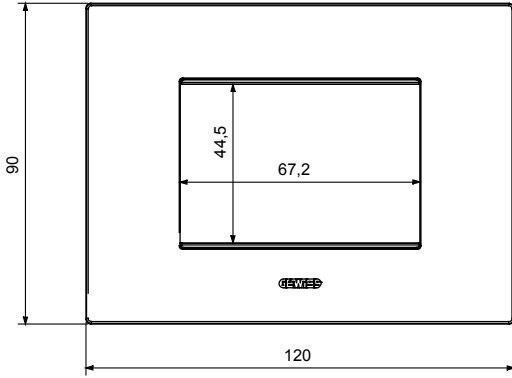

Chorus yerli serisi için plaka yelpazesi, çok çeşitli şekillerde, renklerde, malzemelerde ve kaplamalarda oluşturulmuştur. 12 modüle kadar kapasiteye sahip dikdörtgen kutular için altı farklı versiyon (ONE, GEO, LUX, ICE ve ICE Touch) ve yuvarlak/kare kutular için uygun üç farklı versiyon (ONE International, GEO International e LUX International) içerir. 2 ila 2+2+2+2 modül kapasiteli, yatay veya dikey konfigürasyonlarda tekli veya kombinasyon halinde. Tüm Chorus yerli serisi plakalar, ek adaptörlere ihtiyaç duymadan aynı destekleri kullanır. Ürün yelpazesinde ayrıca boş plakalar, IP55 su geçirmez plakalar ve profiller için plakalar bulunur.

Aile	BENLIK	Tanım	3 m
Renk	Koyu kum	Malzeme	Teknopolimer
Bitiş	Opak kaplama	Kaide kodları için	GW16803, GW16803N
Akkor Tel Deneyi	650 °C	Bilyeli termo sıcaklık	70 °C
Standart	EN 60669-1	Elektrokod	0110

DIMENSIONAL

TECHNICAL SYMBOLOGY

GWT

650 °C

70 °C

STANDARDS/APPROVALS