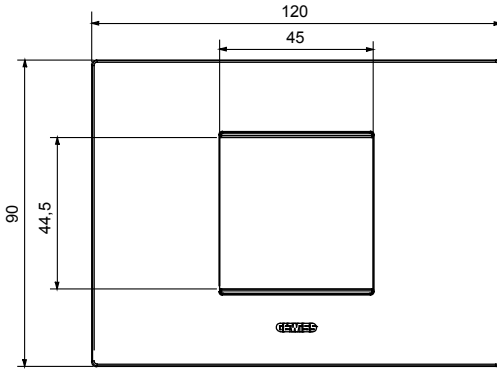

Chorus yerli serisi için plaka yelpazesi, çok çeşitli şekillerde, renklerde, malzemelerde ve kaplamalarda oluşturulmuştur. 12 modüle kadar kapasiteye sahip dikdörtgen kutular için altı farklı versiyon (ONE, GEO, LUX, ICE ve ICE Touch) ve yuvarlak/kare kutular için uygun üç farklı versiyon (ONE International, GEO International e LUX International) içerir. 2 ila 2+2+2+2 modül kapasiteli, yatay veya dikey konfigürasyonlarda tekli veya kombinasyon halinde. Tüm Chorus yerli serisi plakalar, ek adaptörlere ihtiyaç duymadan aynı destekleri kullanır. Ürün yelpazesinde ayrıca boş plakalar, IP55 su geçirmez plakalar ve profiller için plakalar bulunur.

Aile	BENLIK	Tanım	2 m
Renk	Çelik	Malzeme	Teknopolimer
Bitiş	Opak kaplama	Kaide kodları için	GW16802, GW16803, GW16803N
Akkor Tel Deneyi	650 °C	Bilyeli termo sıcaklık	70 °C
Standart	EN 60669-1	Elektrokod	0110

DIMENSIONAL

TECHNICAL SYMBOLOGY

GWT

650 °C

70 °C

STANDARDS/APPROVALS