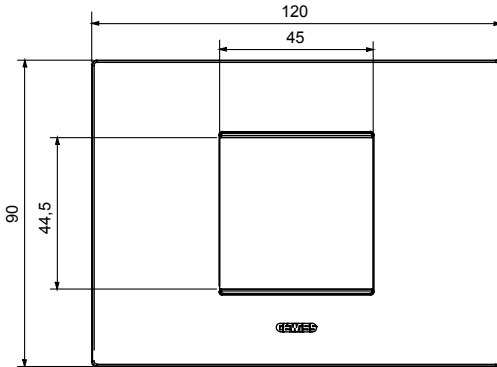

ChoruSmart konut serisi çerçeveler, çok çeşitli şekiller, renkler, malzemeler ve kaplamalarla üretilmiştir. 12 modül kapasitesine sahip dikdörtgen kutular için beş farklı şekil (ONE, GEO, EGO, LUX, ICE ve ICE Touch) ve yatay veya dikey yapılandırmalarda tekli ve kombine yuvarlak/kare kutular için uygun üç farklı şekil (ONE International, GEO International ve LUX International) içerir, 2 ila 2+2+2+2 modül kapasitesine sahiptir. Tüm ChoruSmart konut serisi çerçeveler, ek adaptörlere ihtiyaç duymadan aynı kaideleri kullanır. Seri ayrıca opak çerçeveler, etanj IP55 çerçeveler ve kontur çerçeveleri içerir.

Aile	BENLİK	Tanım	2 m
Renk	Doğal saten bej	Malzeme	Teknopolimer
Bitiş	Opak kaplama	Kaide kodları için	GW16802, GW16803, GW16803N
Akkor Tel Deneyi	650 °C	Bilyeli termo sıcaklık	70 °C
Standart	EN 60669-1	Elektrokod	0110

DIMENSIONAL

TECHNICAL SYMBOLOGY

STANDARDS/APPROVALS