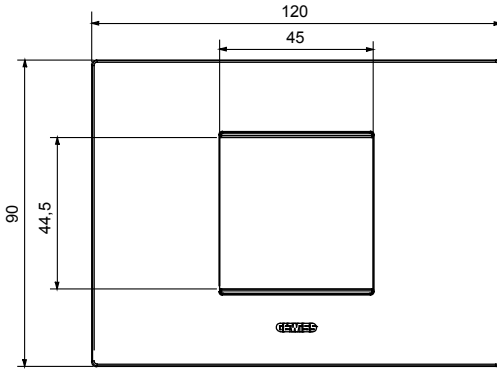

Chorus yerli serisi için plaka yelpazesi, çok çeşitli şekillerde, renklerde, malzemelerde ve kaplamalarda oluşturulmuştur. 12 modüle kadar kapasiteye sahip dikdörtgen kutular için altı farklı versiyon (ONE, GEO, LUX, ICE ve ICE Touch) ve yuvarlak/kare kutular için uygun üç farklı versiyon (ONE International, GEO International e LUX International) içerir. 2 ila 2+2+2+2 modül kapasiteli, yatay veya dikey konfigürasyonlarda tekli veya kombinasyon halinde. Tüm Chorus yerli serisi plakalar, ek adaptörlere ihtiyaç duymadan aynı destekleri kullanır. Ürün yelpazesinde ayrıca boş plakalar, IP55 su geçirmez plakalar ve profiller için plakalar bulunur.

| | | | |
|------------------|-----------------|------------------------|----------------------------|
| Aile | BENLIK | Tanım | 2 m |
| Renk | Doğal saten bej | Malzeme | Teknopolimer |
| Bitiş | Opak kaplama | Kaide kodları için | GW16802, GW16803, GW16803N |
| Akkor Tel Deneyi | 650 °C | Bilyeli termo sıcaklık | 70 °C |
| Standart | EN 60669-1 | Elektrokod | 0110 |

DIMENSIONAL

TECHNICAL SYMBOLOGY

GWT

650 °C

70 °C

STANDARDS/APPROVALS