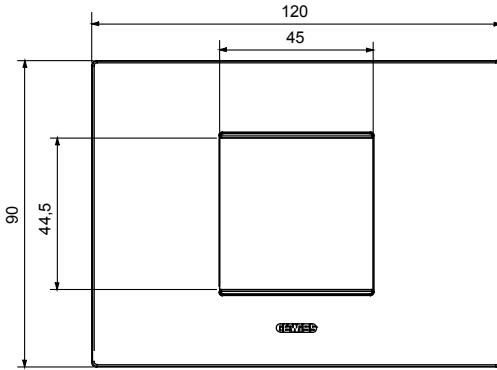

DIMENSIONAL

TECHNICAL SYMBOLOGY

STANDARDS/APPROVALS

GEWISS S.p.A. Via Domenico Bosatelli 1
24069 Cenate Sotto - Bergamo - Italy
tel. +39 035 94 61 11 fax +39 035 94 69 09

www.gewiss.com
sat@gewiss.com
Last update 03/05/2024

Data, measures, designs and pictures are shown
only as informative purposes,
and could be changed without previous notice