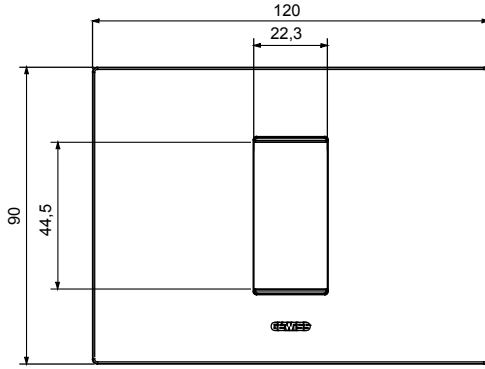

DIMENSIONAL

TECHNICAL SYMBOLOGY

STANDARDS/APPROVALS