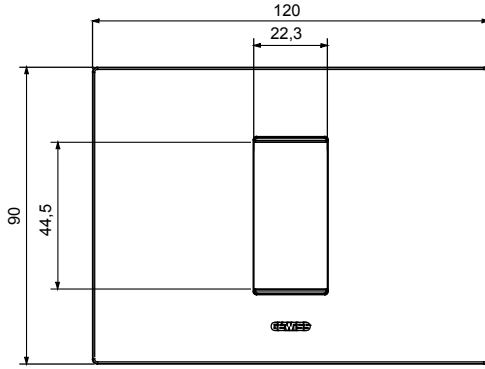

Chorus yerli serisi için plaka yelpazesi, çok çeşitli şekillerde, renklerde, malzemelerde ve kaplamalarda oluşturulmuştur. 12 modüle kadar kapasiteye sahip dikdörtgen kutular için altı farklı versiyon (ONE, GEO, LUX, ICE ve ICE Touch) ve yuvarlak/kare kutular için uygun üç farklı versiyon (ONE International, GEO International e LUX International) içerir. 2 ila 2+2+2+2 modül kapasiteli, yatay veya dikey konfigürasyonlarda tekli veya kombinasyon halinde. Tüm Chorus yerli serisi plakalar, ek adaptörlere ihtiyaç duymadan aynı destekleri kullanır. Ürün yelpazesinde ayrıca boş plakalar, IP55 su geçirmez plakalar ve profiller için plakalar bulunur.

Aile	BENLİK	Tanım	1 m
Renk	Doğal saten bej	Malzeme	Teknopolimer
Bitiş	Opak kaplama	Kaide kodları için	GW16802, GW16803, GW16803N
Akkor Tel Deneyi	650 °C	Bilyeli termo sıcaklık	70 °C
Standart	EN 60669-1	Elektrokod	0110

### DIMENSIONAL