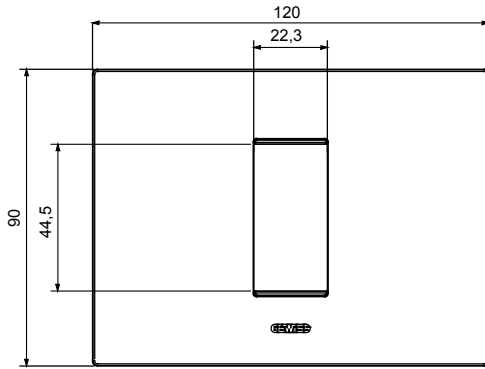

Chorus yerli serisi için plaka yelpazesi, çok çeşitli şekillerde, renklerde, malzemelerde ve kaplamalarda oluşturulmuştur. 12 modüle kadar kapasiteye sahip dikdörtgen kutular için altı farklı versiyon (ONE, GEO, LUX, ICE ve ICE Touch) ve yuvarlak/kare kutular için uygun üç farklı versiyon (ONE International, GEO International e LUX International) içerir. 2 ila 2+2+2+2 modül kapasiteli, yatay veya dikey konfigürasyonlarda tekli veya kombinasyon halinde. Tüm Chorus yerli serisi plakalar, ek adaptörlere ihtiyaç duymadan aynı destekleri kullanır. Ürün yelpazesinde ayrıca boş plakalar, IP55 su geçirmez plakalar ve profiller için plakalar bulunur.

Aile	BENLIK	Tanım	1 m
Renk	manyetik gri	Malzeme	Teknopolimer
Bitiş	Opak kaplama	Kaide kodları için	GW16802, GW16803, GW16803N
Akkor Tel Deneyi	650 °C	Bilyeli termo sıcaklık	70 °C
Standart	EN 60669-1	Elektrokod	0110

### DIMENSIONAL