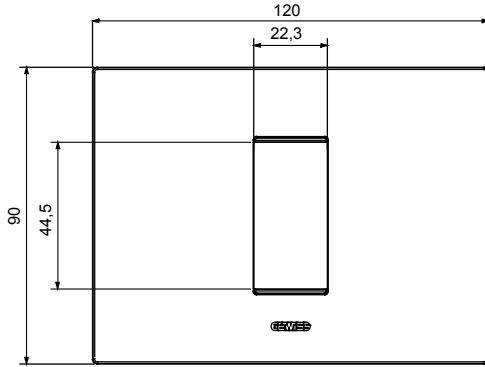

Chorus yerli serisi için plaka yelpazesi, çok çeşitli şekillerde, renklerde, malzemelerde ve kaplamalarda oluşturulmuştur. 12 modüle kadar kapasiteye sahip dikdörtgen kutular için altı farklı versiyon (ONE, GEO, LUX, ICE ve ICE Touch) ve yuvarlak/kare kutular için uygun üç farklı versiyon (ONE International, GEO International e LUX International) içerir. 2 ila 2+2+2+2 modül kapasiteli, yatay veya dikey konfigürasyonlarda tekli veya kombinasyon halinde. Tüm Chorus yerli serisi plakalar, ek adaptörlere ihtiyaç duymadan aynı destekleri kullanır. Ürün yelpazesinde ayrıca boş plakalar, IP55 su geçirmez plakalar ve profiller için plakalar bulunur.

Aile	BENLIK	Tanım	1 m
Renk	Saten siyah	Malzeme	Teknopolimer
Bitiş	Opak kaplama	Kaide kodları için	GW16802, GW16803, GW16803N
Akkor Tel Deneyi	650 °C	Bilyeli termo sıcaklık	70 °C
Standart	EN 60669-1	Elektrokod	0110

DIMENSIONAL

TECHNICAL SYMBOLOGY

STANDARDS/APPROVALS