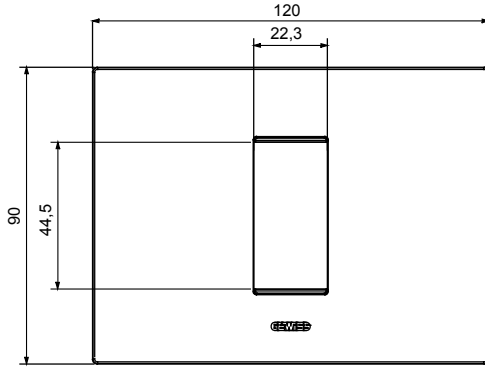

Chorus yerli serisi için plaka yelpazesi, çok çeşitli şekillerde, renklerde, malzemelerde ve kaplamalarda oluşturulmuştur. 12 modüle kadar kapasiteye sahip dikdörtgen kutular için altı farklı versiyon (ONE, GEO, LUX, ICE ve ICE Touch) ve yuvarlak/kare kutular için uygun üç farklı versiyon (ONE International, GEO International e LUX International) içerir. 2 ila 2+2+2+2 modül kapasiteli, yatay veya dikey konfigürasyonlarda tekli veya kombinasyon halinde. Tüm Chorus yerli serisi plakalar, ek adaptörlere ihtiyaç duymadan aynı destekleri kullanır. Ürün yelpazesinde ayrıca boş plakalar, IP55 su geçirmez plakalar ve profiller için plakalar bulunur.

Aile	BENLIK	Tanım	1 m
Renk	Kil	Malzeme	Teknopolimer
Bitiş	Opak kaplama	Kaide kodları için	GW16802, GW16803, GW16803N
Akkor Tel Deneyi	650 °C	Bilyeli termo sıcaklık	70 °C
Standart	EN 60669-1	Elektrokod	0110

### DIMENSIONAL