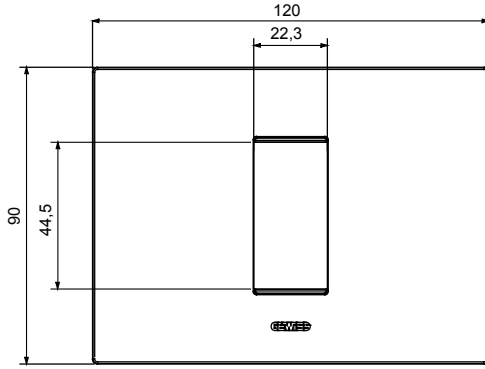

Chorus yerli serisi için plaka yelpazesi, çok çeşitli şekillerde, renklerde, malzemelerde ve kaplamalarda oluşturulmuştur. 12 modüle kadar kapasiteye sahip dikdörtgen kutular için altı farklı versiyon (ONE, GEO, LUX, ICE ve ICE Touch) ve yuvarlak/kare kutular için uygun üç farklı versiyon (ONE International, GEO International e LUX International) içerir. 2 ila 2+2+2+2 modül kapasiteli, yatay veya dikey konfigürasyonlarda tekli veya kombinasyon halinde. Tüm Chorus yerli serisi plakalar, ek adaptörlere ihtiyaç duymadan aynı destekleri kullanır. Ürün yelpazesinde ayrıca boş plakalar, IP55 su geçirmez plakalar ve profiller için plakalar bulunur.

Aile	BENLIK	Tanım	1 m
Renk	yumuşak bakır	Malzeme	Teknopolimer
Bitiş	Opak kaplama	Kaide kodları için	GW16802, GW16803, GW16803N
Akkor Tel Deneyi	650 °C	Bilyeli termo sıcaklık	70 °C
Standart	EN 60669-1	Elektrokod	0110

DIMENSIONAL

TECHNICAL SYMBOLOGY

STANDARDS/APPROVALS