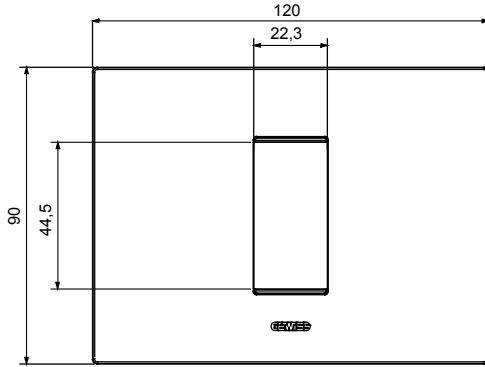

Chorus yerli serisi için plaka yelpazesi, çok çeşitli şekillerde, renklerde, malzemelerde ve kaplamalarda oluşturulmuştur. 12 modüle kadar kapasiteye sahip dikdörtgen kutular için altı farklı versiyon (ONE, GEO, LUX, ICE ve ICE Touch) ve yuvarlak/kare kutular için uygun üç farklı versiyon (ONE International, GEO International e LUX International) içerir. 2 ila 2+2+2+2 modül kapasiteli, yatay veya dikey konfigürasyonlarda tekli veya kombinasyon halinde. Tüm Chorus yerli serisi plakalar, ek adaptörlere ihtiyaç duymadan aynı destekleri kullanır. Ürün yelpazesinde ayrıca boş plakalar, IP55 su geçirmez plakalar ve profiller için plakalar bulunur.

Aile	BENLIK	Tanım	1 m
Renk	açık bronz	Malzeme	Teknopolimer
Bitiş	Opak kaplama	Kaide kodları için	GW16802, GW16803, GW16803N
Akkor Tel Deneyi	650 °C	Bilyeli termo sıcaklık	70 °C
Standart	EN 60669-1	Elektrokod	0110

### DIMENSIONAL