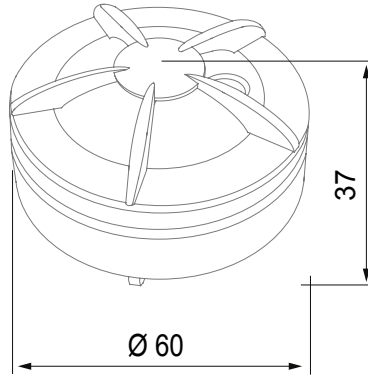

Yapısal müdahaleleri en aza indirerek binaların yenilenmesi için yenilikçi çözümler sunan Zigbee teknolojisine dayalı bir komuta ve kontrol kablosuz cihazları sistemi. Zigbee güvenli ve güvenilir bir sistemdir çünkü değiş tokuş edilen veriler şifrelenir ve ağın her düğümü her zaman tüm cihazlar arasında erişilebilirlik sağlar (mesh ağ). Zigbee cihazları, Gewiss'in ev ve bina otomasyon çözümleri yelpazesini zenginleştiriyor ve Akıllı Ağ Geçidi aracılığıyla akıllı telefon ve tablet ile Uygulama aracılığıyla yönetilebilir.

Kategori	Sensör H2O	Renk	Beyaz
Malzeme	Teknopolimer	İletişim protokolü	Zigbee (IEEE 802.15.4)
besleme voltaj	Akülü	Güç besleme pilleri	CR123 değiştirilebilir
Çıkış gücü	8 dBm	siren çıkışı	85 dB/3 m
Sıcaklık sensörü	0...50 °C	Standart	2014/53/AB, EN 60669-2-1, ETSI EN 300 328
IP derecesi	IP20	Kullanım sıcaklığı	0 ÷ +50 °C
Depolama sıcaklığı	-20 ÷ +80 °C	Bağıl nem (yoğuşmasız)	10 ÷ 95%
Boyutlar (mm)	Ø 60x37	Elektrokod	051A

DIMENSIONAL

TECHNICAL SYMBOLOGY

IP

IP20

STANDARDS/APPROVALS