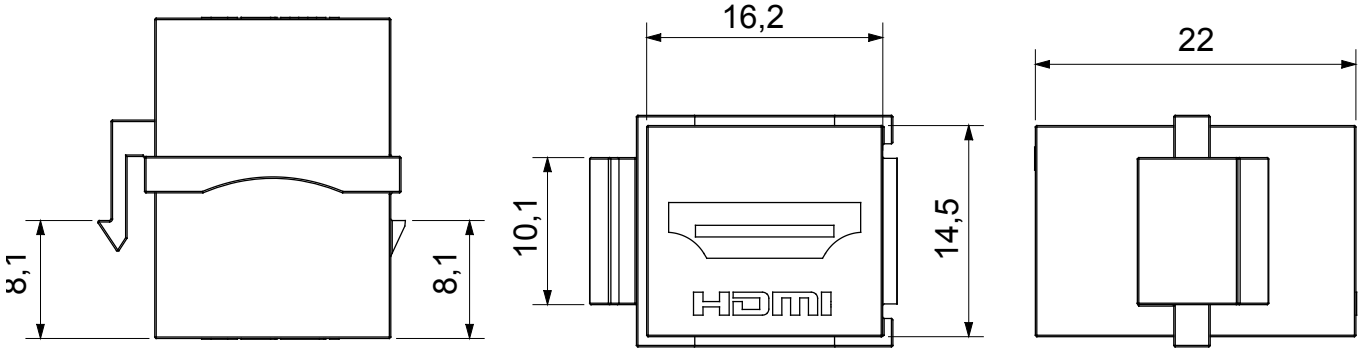

Kategori	Data prizi	Tanım	HDMI bağlayıcı
Tipi	Dişi/Dişi	UYUMLULUK	Keystone Jack
Malzeme	Teknopolimer	Elektrokod	3722

DIMENSIONAL

STANDARDS/APPROVALS