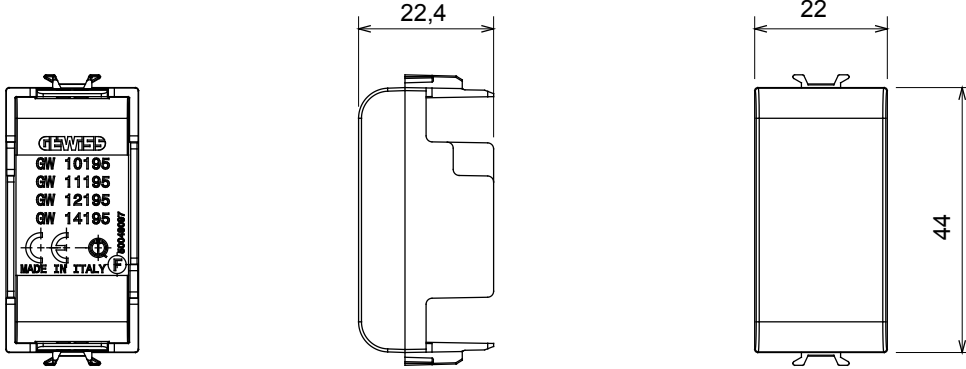

Accessory for ChoruSmart connected devices: allows you to install the retractable devices in the supports.

Tanım	1 m	Kategori	Boşluk kapağı
Renk	Doğal saten bej	Malzeme	Teknopolimer
Sembol	Radyo frekansı	uygun için	İletişim arayüzleri, Zigbee aktüatörleri
Bilyeli termo sıcaklık	125 °C	Akkor Tel Deneyi:	850 °C
Standart	EN 60669-1	Sayısı	1
		modüller	
Elektrokod	0100		

### DIMENSIONAL