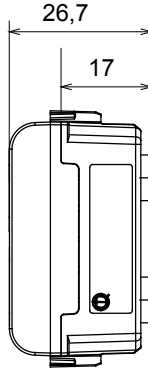

Product Data Sheet

GW13736

CHORUSMART - İç mekan serisi

Kontrol cihazları, güç kaynağı prizleri (ulusal ve uluslararası standartlara uygun), sinyal alma, iklim kontrolü, konfor yönetimi, teknik alarm sinyalizasyonu ve acil durum aydınlatma yönetimi çözümleri içeren geniş bir yelpaze. ChoruSmart modüler cihazları parlak beyaz, saten beyaz, doğal bej, saten siyah ve lake titanyum olmak üzere beş renkte sunulur ve 1/2, 1, 2 ve 3 modülden oluşan çeşitli boyutlarda mevcuttur. Dikdörtgen, kare ve yuvarlak kutulara yönelik montaj kaideleri sayesinde, ChoruSmart çerçeve serisiyle sonsuz kombinasyonlar yaratılabilir.

Kategori	Gösterge lambası	Sembol	DND+MUR
Renk	Doğal saten bej	Göstergenin rengi	Opal
Standart	EN 62094-1	Bilyeli termo sıcaklık	125 °C
Akkor Tel Deneyi:	850 °C	Sayısı modüller	1
Elektrokod	0781		

DIMENSIONAL