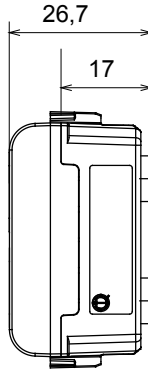

Red Dot anotlanmış alüminyum işaretçi desteği siyah

Kategori	Gösterge lambası	Sembol	DND+MUR
Renk	Doğal saten bej	Göstergenin rengi	Opal
Standart	EN 62094-1	Bilyeli termo sıcaklık	125 °C
Akkor Tel Deneyi:	850 °C	Sayısı	1
Elektrokod	0781	modüller	

DIMENSIONAL

TECHNICAL SYMBOLOGY

STANDARDS/APPROVALS