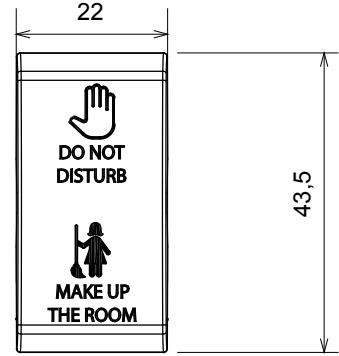

Red Dot anotlanmış alüminyum işaretçi desteği siyah

Kategori	Değiştirilebilir buton anahtarı	Tuş	Nötr
Sembol	DND+MUR	Renk	Doğal saten bej
Standart	EN 60669-1	Bilyeli termo sıcaklık	125 °C
Akkor Tel Deneyi:	850 °C	Sayısı modüller	1
Elektrokod	140		

DIMENSIONAL

TECHNICAL SYMBOLOGY

STANDARDS/APPROVALS