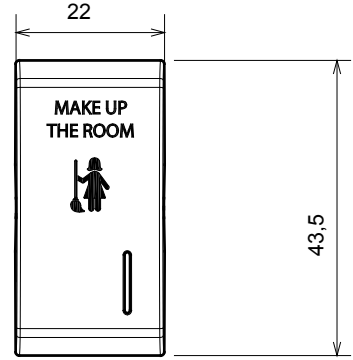

DIMENSIONAL

TECHNICAL SYMBOLOGY

STANDARDS/APPROVALS