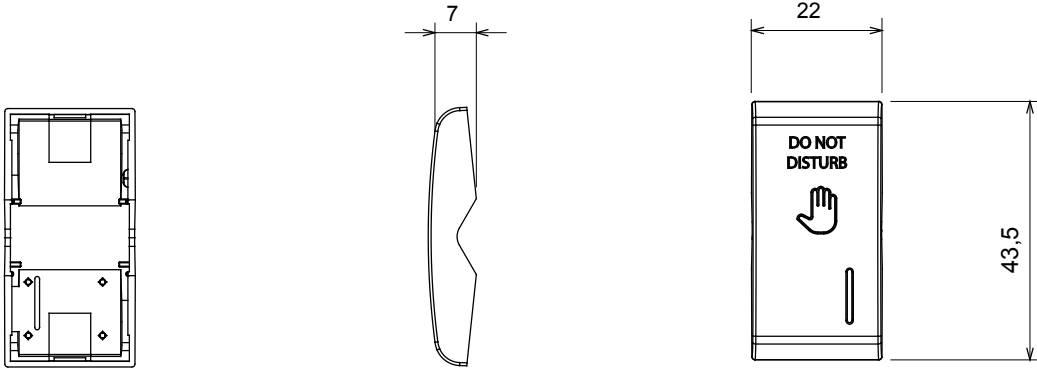

Red Dot anotlanmış alüminyum işaretçi desteği siyah

Kategori	Değiştirilebilir buton anahtarı	Tuş	Göstergeli
Sembol	DND	Renk	Doğal saten bej
Standart	EN 60669-1	Bilyeli termo sıcaklık	125 °C
Akkor Tel Deneyi:	850 °C	Sayısı	1
Elektrokod	140	modüller	

### DIMENSIONAL