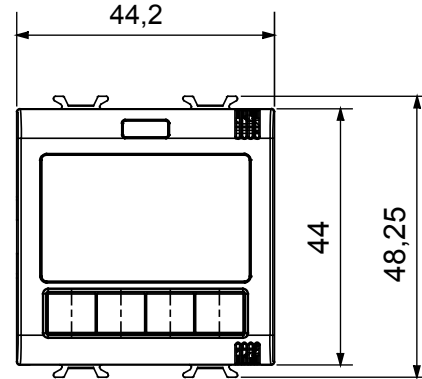

Renk	Doğal saten bej	Çıkış kontakları	1 NA / NC 5A (AC1) 240 V ac
Besleme ünitesi	100 ÷ 240 V ac - 50/60 Hz	Modül sayısı	2
Radyo bağlantıları	Zigbee (IEEE 802.15.4)	Standart	2014/53/EU, 2011/65/EU + 2015/863, EN 60730-1, EN 60730-2-7, EN 60730-2-9, EN 301 489-1, EN 301 489-17, EN 300 328 , EN IEC 63000
Kullanım sıcaklığı	-5 ÷ +45 °C	Bağıl nem (yoğuşmasız)	Maks %93
Güç çıkışı	10 dBm	Kablolama terminaleri	Vidalı
Terminal sıkıştırma kapasitesi esnek kablolar (mm ²)	Maks. 1,5	Terminal sıkıştırma kapasitesi sert kablolar (mm ²)	Maks. 1,5
Kategori	Termostat	IP derecesi	IP20
Ölçülmüş boyutlar	Sıcaklık, nem	Fonksiyonlar	Isıtma ve soğutma kontrolü; 2 yollu sistemler için algoritmalar: iki noktalı (Açık/Kapalı) ve orantılı integral (PWM).
Ekran tipi	LCD		

DIMENSIONAL

TECHNICAL SYMBOLOGY

IP

IP20

STANDARDS/APPROVALS

**UK
CA** **CE**