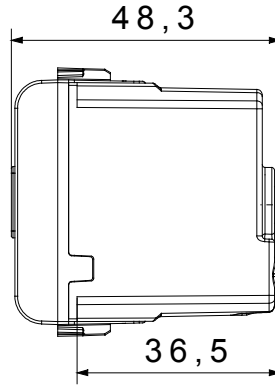

DIMENSIONAL

TECHNICAL SYMBOLOGY

STANDARDS/APPROVALS