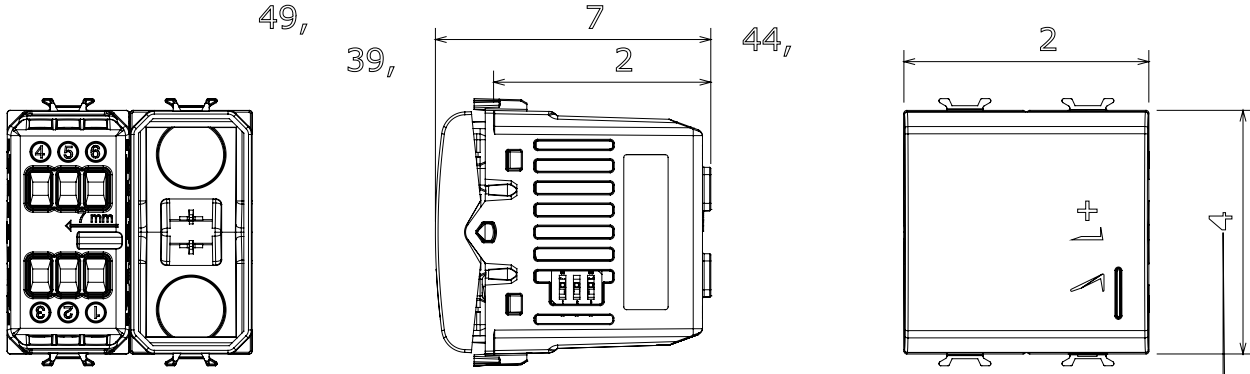

DIMENSIONAL