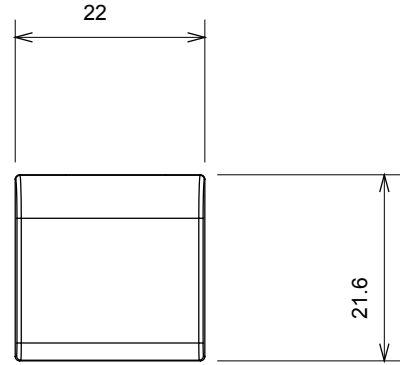

Red Dot anotlanmış alüminyum işaretçi desteği siyah

Kategori	Değiştirilebilir buton anahtarı	Tipi	Değiştirilebilir
Renk	Doğal saten bej	Tanım	Tuşlar 22x22 mm
Standart	EN 60669-1	Bilyeli termo sıcaklık	125 °C
Akkor Tel Deneyi:	850 °C	Sembol	Yatay oku
Malzeme	Teknopolimer	Elektrokod	0130

### DIMENSIONAL