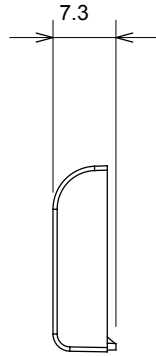

Red Dot anotlanmış alüminyum işaretçi desteği siyah

Kategori	Değiştirilebilir buton anahtarı	Tipi	Değiştirilebilir
Renk	Doğal saten bej	Tanım	Tuşlar 22x22 mm
Standart	EN 60669-1	Bilyeli termo sıcaklık	125 °C
Akkor Tel Deneyi:	850 °C	Sembol	Yatay oku
Malzeme	Teknopolimer	Elektrokod	0130

### DIMENSIONAL